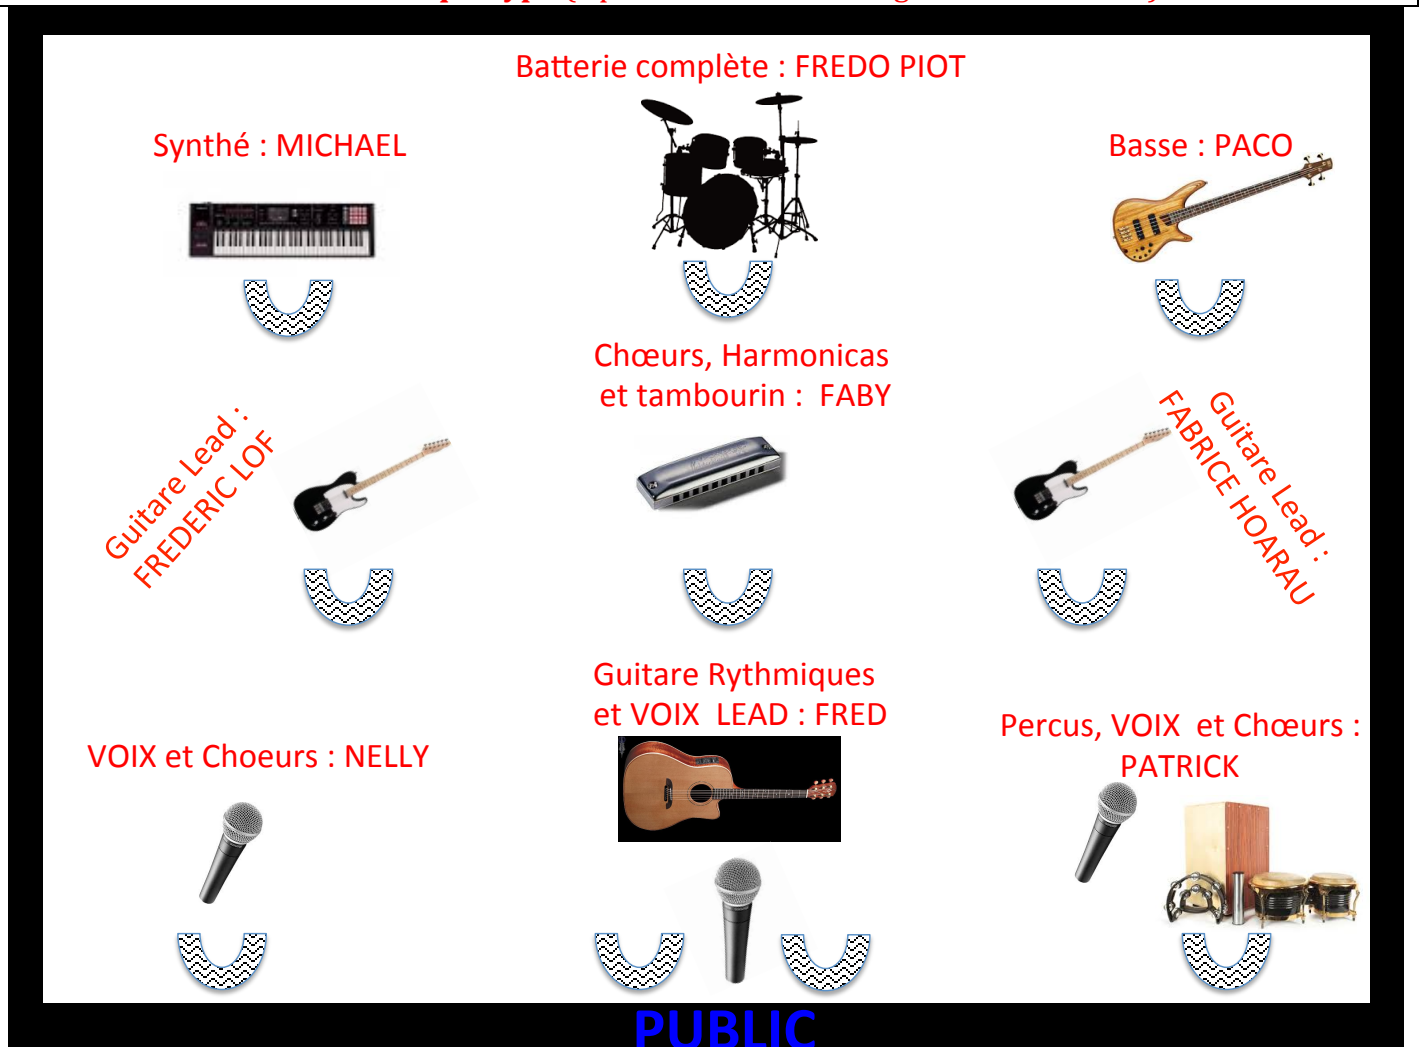

### A fournir S.V.P. :

- 1 Batterie complète
- Ampli Guitares : « FENDER » à lampes / Fred ;
- Ampli Guitare : « FENDER » à lampes / Fabrice
- Ampli Guitare : « MARSHALL » / Frédéric LOF
- 1 ampli Basse « BERHINGER »
- Tous les micros (sauf Harmonicas)
- Nombre de Retours : **9**
- Divers : → 1 pupitre / Fred (LEAD)
- → 2 pieds de guitares acoustiques

### Musiciens : (rayé si absent) →

- Fred** : Chanteur Lead + Guitares Ryt.(3)
- Fredo PIOT** : Batterie
- Michael MEGARD** : Piano-Synthé
- Paco** : Basse
- Frédéric LOF** : Guitare Lead
- Fabrice HOARAU** : Guitare Lead
- Patrick** : Percussions et chœurs
- Nelly** : Chœurs
- Faby** : Chœurs, harmonicas, tambourin

### PATCH LIST « **Fred and Co** »

N°	INSTRUMENTS	PLUG	INSERT
1	KICK	Bêta 52	Comp gate
2	SNARE	SM 57 ou équivalent	Comp gate
3	HH	SM 81	
4	TOM 1	SM 57 ou équivalent	Gate
5	TOM 2	SM 57 ou équivalent	Gate
6	TOM 3	SM 57 ou équivalent	Gate
7	OH L	AKG 451	
8	OH R	AKG 451	
9	BASSE	DI	Comp
10	GITARE LEAD « Electrique » Frédéric LOF	DI	
11	GITARE LEAD « Electrique » Fabrice HOARAU	DI	
12	GITARE « Electro-classique » Fred	DI + A/B Box (qui passent par pédalier KORG AX 3000)	
13	GITARE « Electro-accoustique » Fred	DI + A/B Box (qui passent par pédalier KORG AX 3000)	
14	GITARE « Electrique » Fred	DI + A/B Box (qui passent par pédalier KORG AX 3000)	
15	KEYBOARD 1 L	DI	
16	KEYBOARD 1 R	DI	
17	PIANO 1 L	DI	
18	PIANO 1 R	DI	
19	HARMONICAS + TAMBOURIN	DI (via SM 58 / Chœurs Faby)	
20	CAJON	SM 57 ou équivalent	
21	DJEMBE	SM 57 ou équivalent	
22	DARBOUKA	SM 57 ou équivalent	
23	CONGAS	SM 57 ou équivalent	
24	CONGAS	SM 57 ou équivalent	
25	VOIX LEAD Fred	SM 58 ou équivalent	
26	VOIX CHŒURS Nelly	SM 58 ou équivalent	
27	VOIX CHŒURS Patrick	SM 58 ou équivalent	
28	VOIX CHŒURS Faby	SM 58 ou équivalent	